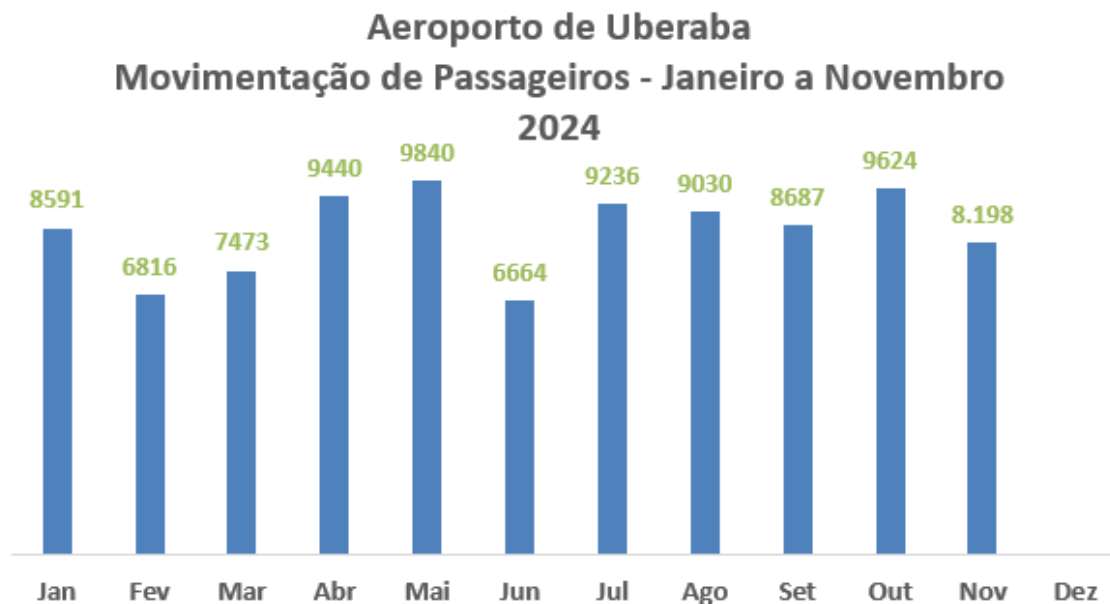

INDICADORES DO TURISMO

Fonte: Sedec

Em Novembro/2024, os Museus e Geossítios de Uberaba receberam **28.016** visitantes.

Fonte: Aena

Em **Novembro/2024**, o Aeroporto de Uberaba teve uma movimentação de **8.198** passageiros. A movimentação de passageiros de Novembro/24 em relação a Outubro/24 teve um decréscimo de **14,82 %**.

Ocupação Hoteleira de Uberaba
Movimentação de hóspedes/diárias Janeiro a Novembro 2024

Fonte: Sedec

Em Novembro/2024, a ocupação Hoteleira de Uberaba foi de **38.721** visitantes.