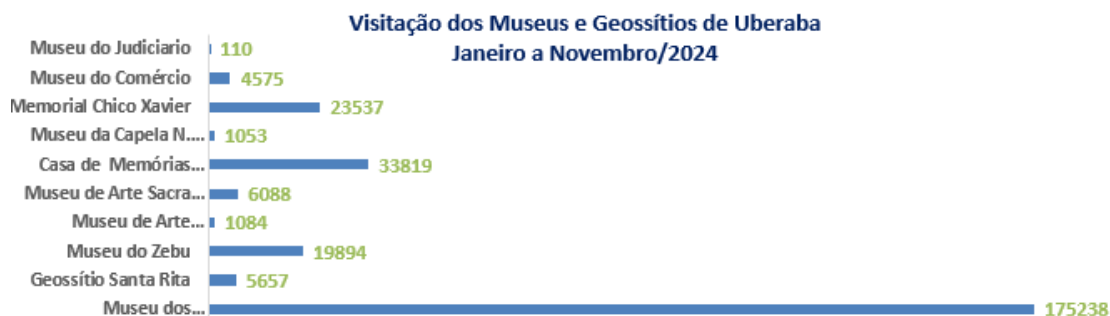

INDICADORES DO TURISMO

Fonte: Sedec

Em Novembro/2024, os Museus e Geossítios de Uberaba receberam **28.016** visitantes.

Fonte: Aena

Em **Novembro/2024**, o Aeroporto de Uberaba teve uma movimentação de **8.198** passageiros. A movimentação de passageiros de Novembro/24 em relação a Outubro/24 teve um decréscimo de **14,82 %**.

Ocupação Hoteleira de Uberaba
Movimentação de hóspedes/diárias Janeiro a Novembro 2024

Fonte: Sedec

Em Novembro/2024, a ocupação Hoteleira de Uberaba foi de **38.721** visitantes.