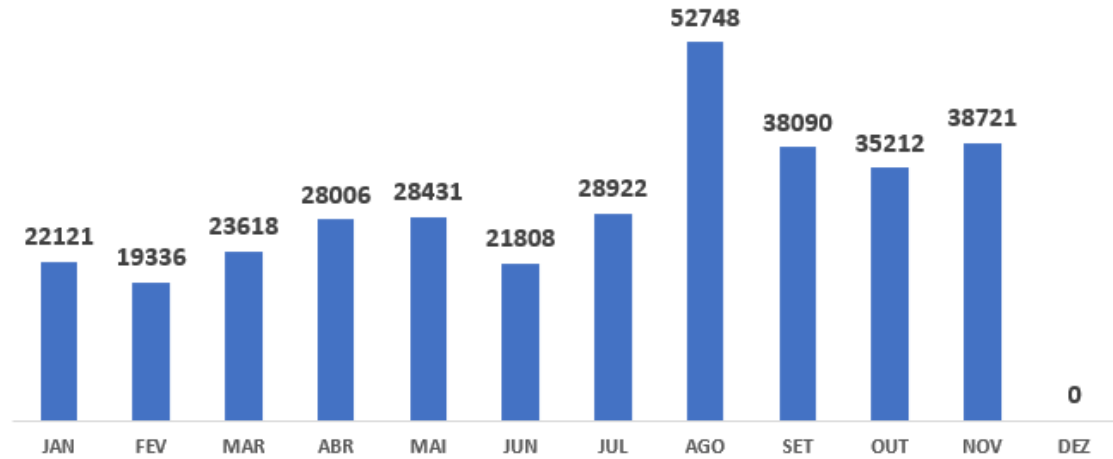

INDICADORES DO TURISMO

Fonte: Sedec

Em Novembro/2024, os Museus e Geossítios de Uberaba receberam **28.016** visitantes.

Fonte: Aena

Em **Novembro/2024**, o Aeroporto de Uberaba teve uma movimentação de **8.198** passageiros. A movimentação de passageiros de Novembro/24 em relação a Outubro/24 teve um decréscimo de **14,82 %**.

Ocupação Hoteleira de Uberaba
Movimentação de hóspedes/diárias Janeiro a Novembro 2024

Fonte: Sedec

Em Novembro/2024, a ocupação Hoteleira de Uberaba foi de **38.721** visitantes.